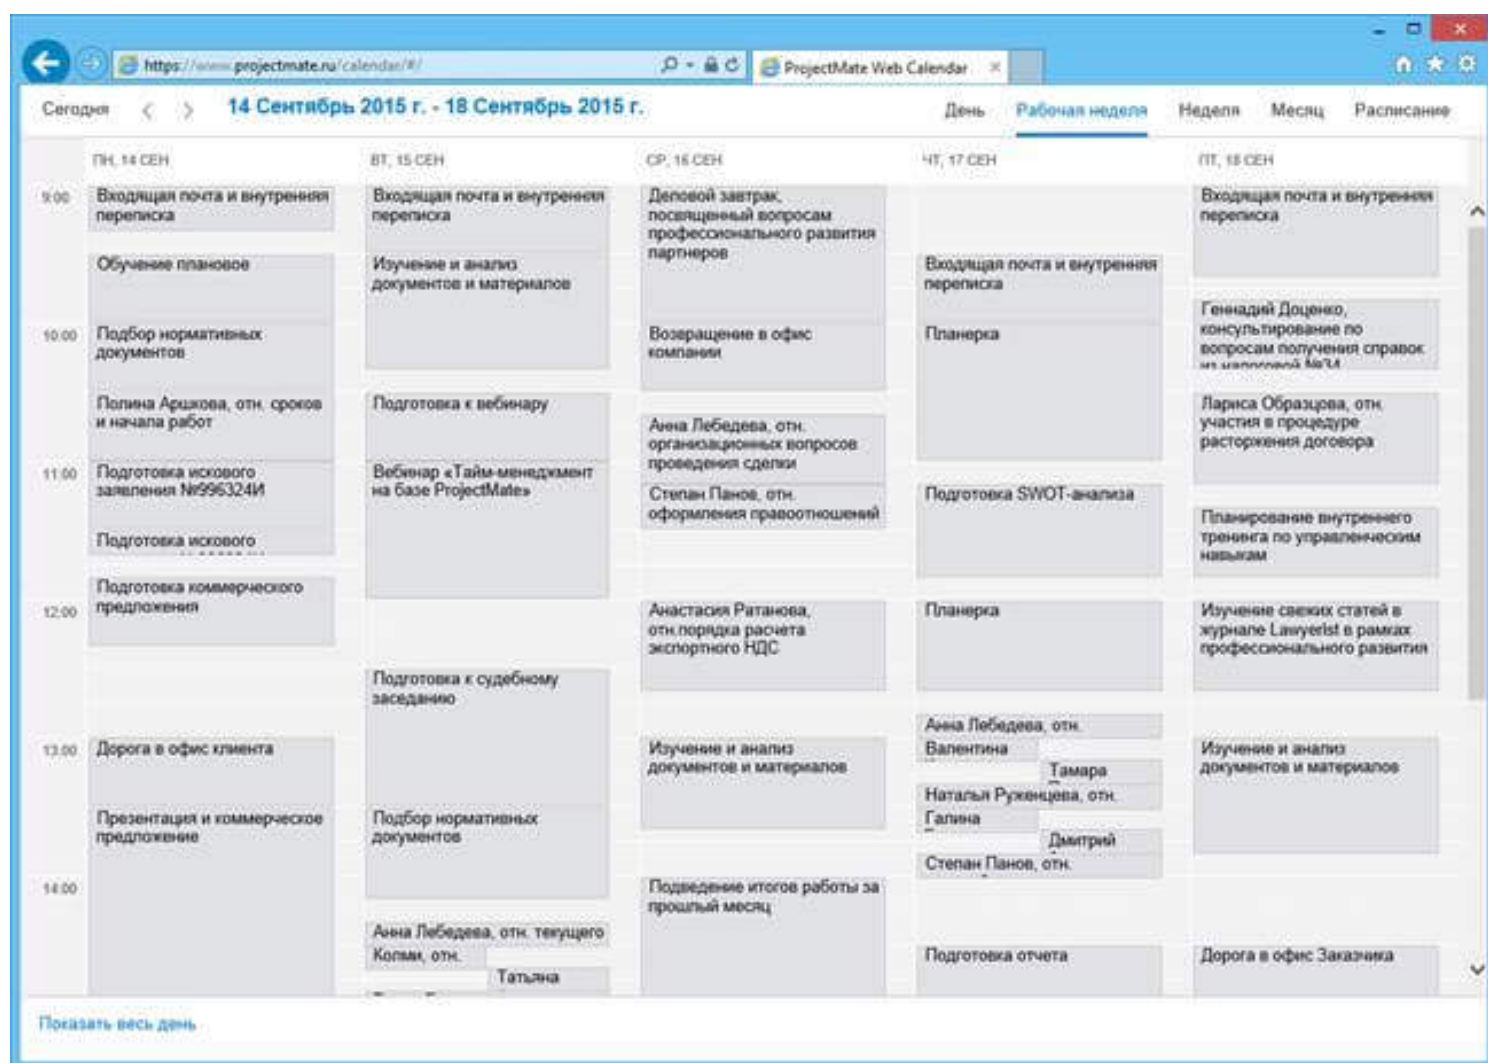

Команда ProjectMate объявляет о выпуске новой версии программы – ProjectMate 10

22.09.2015

НОВОСТИ КОМПАНИЙ

Свершилось! Сегодня, 22 сентября, мы запустили новую версию программы – ProjectMate 10. Самым большим ее нововведением стал веб-доступ к функции учета времени и планирования в календаре.